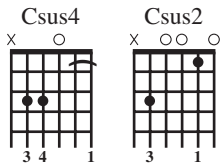

Tanto Amó Dios al Mundo

ESTRIBILLO

C F G G7 Csus4 C
Tanto amó Dios al mundo, que entregó a su Hijo único.

Gm A7 Dm G G7 Csus2 C
Todos los que crean en él tendrán vida para siempre.

ESTROFAS

1. Como busca la cierva el agua viva, así mi alma te busca a ti, Dios mío. G G7
2. Mi alma tiene sed de Dios, del Dios vivo, ¿cuándo entraré a ver el rostro de Dios? G G7
3. Nuestros ojos están aguardando, y nos das la comida a su tiempo. G G7
4. Abres tú la mano, Señor, y nos sacias de tus bienes. G G7
5. Tú preparas una mesa ante mí, y me unges la cabeza con perfume. G G7
6. Tu bondad y misericordia me acompañan todos los días de mi vida. G G7
7. Viviré en la casa del Señor por años sin término. G G7

País: ESPAÑA; English: GOD SO LOVED THE WORLD.

Letra: Basada en Juan 3, 16 y en los Salmos 41 (42), 2-3; 103 (104), 27-28; 144 (145), 16; 22 (23), 5-6; Alberto Taulé, 1932-2007.

Música: Alberto Taulé. Letra y música © 2006, Alberto Taulé Viñas. Obra publicada por OCP. Derechos reservados.