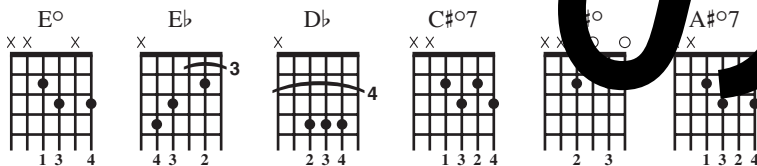

MISA A NUESTRA SEÑORA DE LA ALTAGRACIA

Gloria

ESTRIBILLO

F C7 E° Dm
Gloria a Dios en el cielo, y en la tierra paz

D7 Gm A7 E° Dm
a los hombres, a los hombres,

Dm Gm C7 F
a los hombres que ama el Señor.

ESTROFAS

3. Fm C7 Fm Eb Db C7
Hijo del Padre, tú que quitas el pecado del mundo, ten piedad de nosotros;

Fm C7 C7 Fm C#°7 Fm
tú que quitas el pecado, el pecado del mundo, quítalo de nuestra sú - pli - ca;

Fm Bbm C7 F
tú que estás sentado a la derecha del Padre, ten piedad de nosotros.

4. Bb E° F Gm C7 F
Porque sólo tú eres Santo, sólo tú Señor,

Bb E° F C7 F
sólo tú Al-tísimo, Jesucristo,

Bb F Gm C7
con el Espíritu Santo en la gloria de Dios Padre.

Bb F C7 F Bb F C7 F
A-mén, a-mén, a-mén, a-mén. (finito)

Nota: Para menos dificultad, coloque el capo en el tercer traste (capo 3), tocando los acordes en el tono de D. En capo 3, F=D, C7=A7, E°=C°, Dm=Bm, Gm=Em, A7=F#7, Bb=G, Eb=C, Db=Bb, C#°7=A#°7.